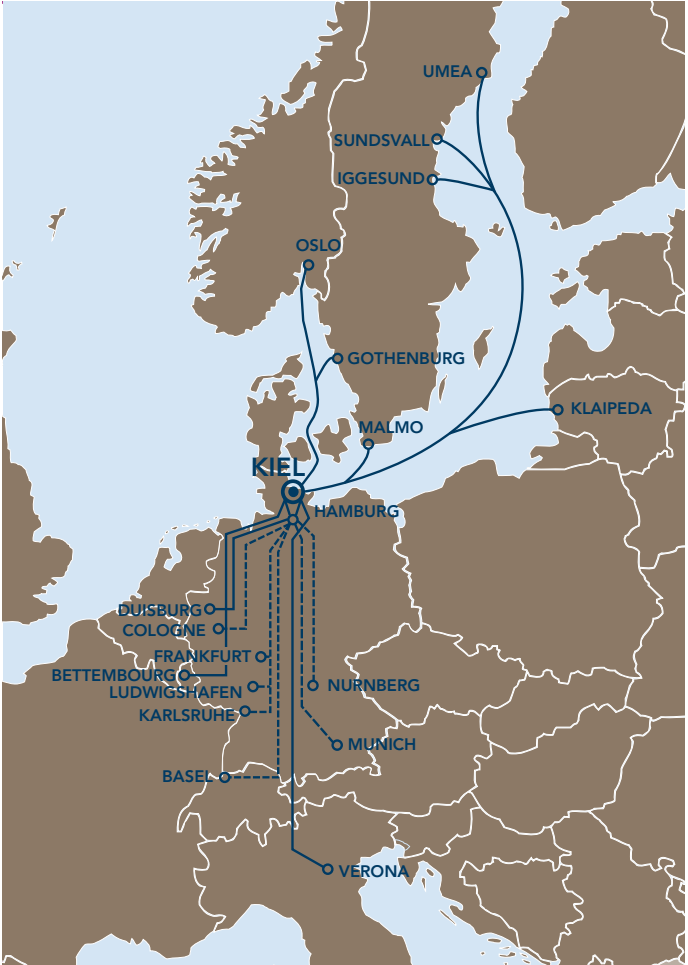

ROUTE NETWORK

- Warehousing
- Shipping & Agency
- Road Transport
- Rail & Intermodal Transport

Tel: +49 431 5560 3660 Email: sales-kiel@sca.com

MALMÖ UND NORDSCHWEDEN